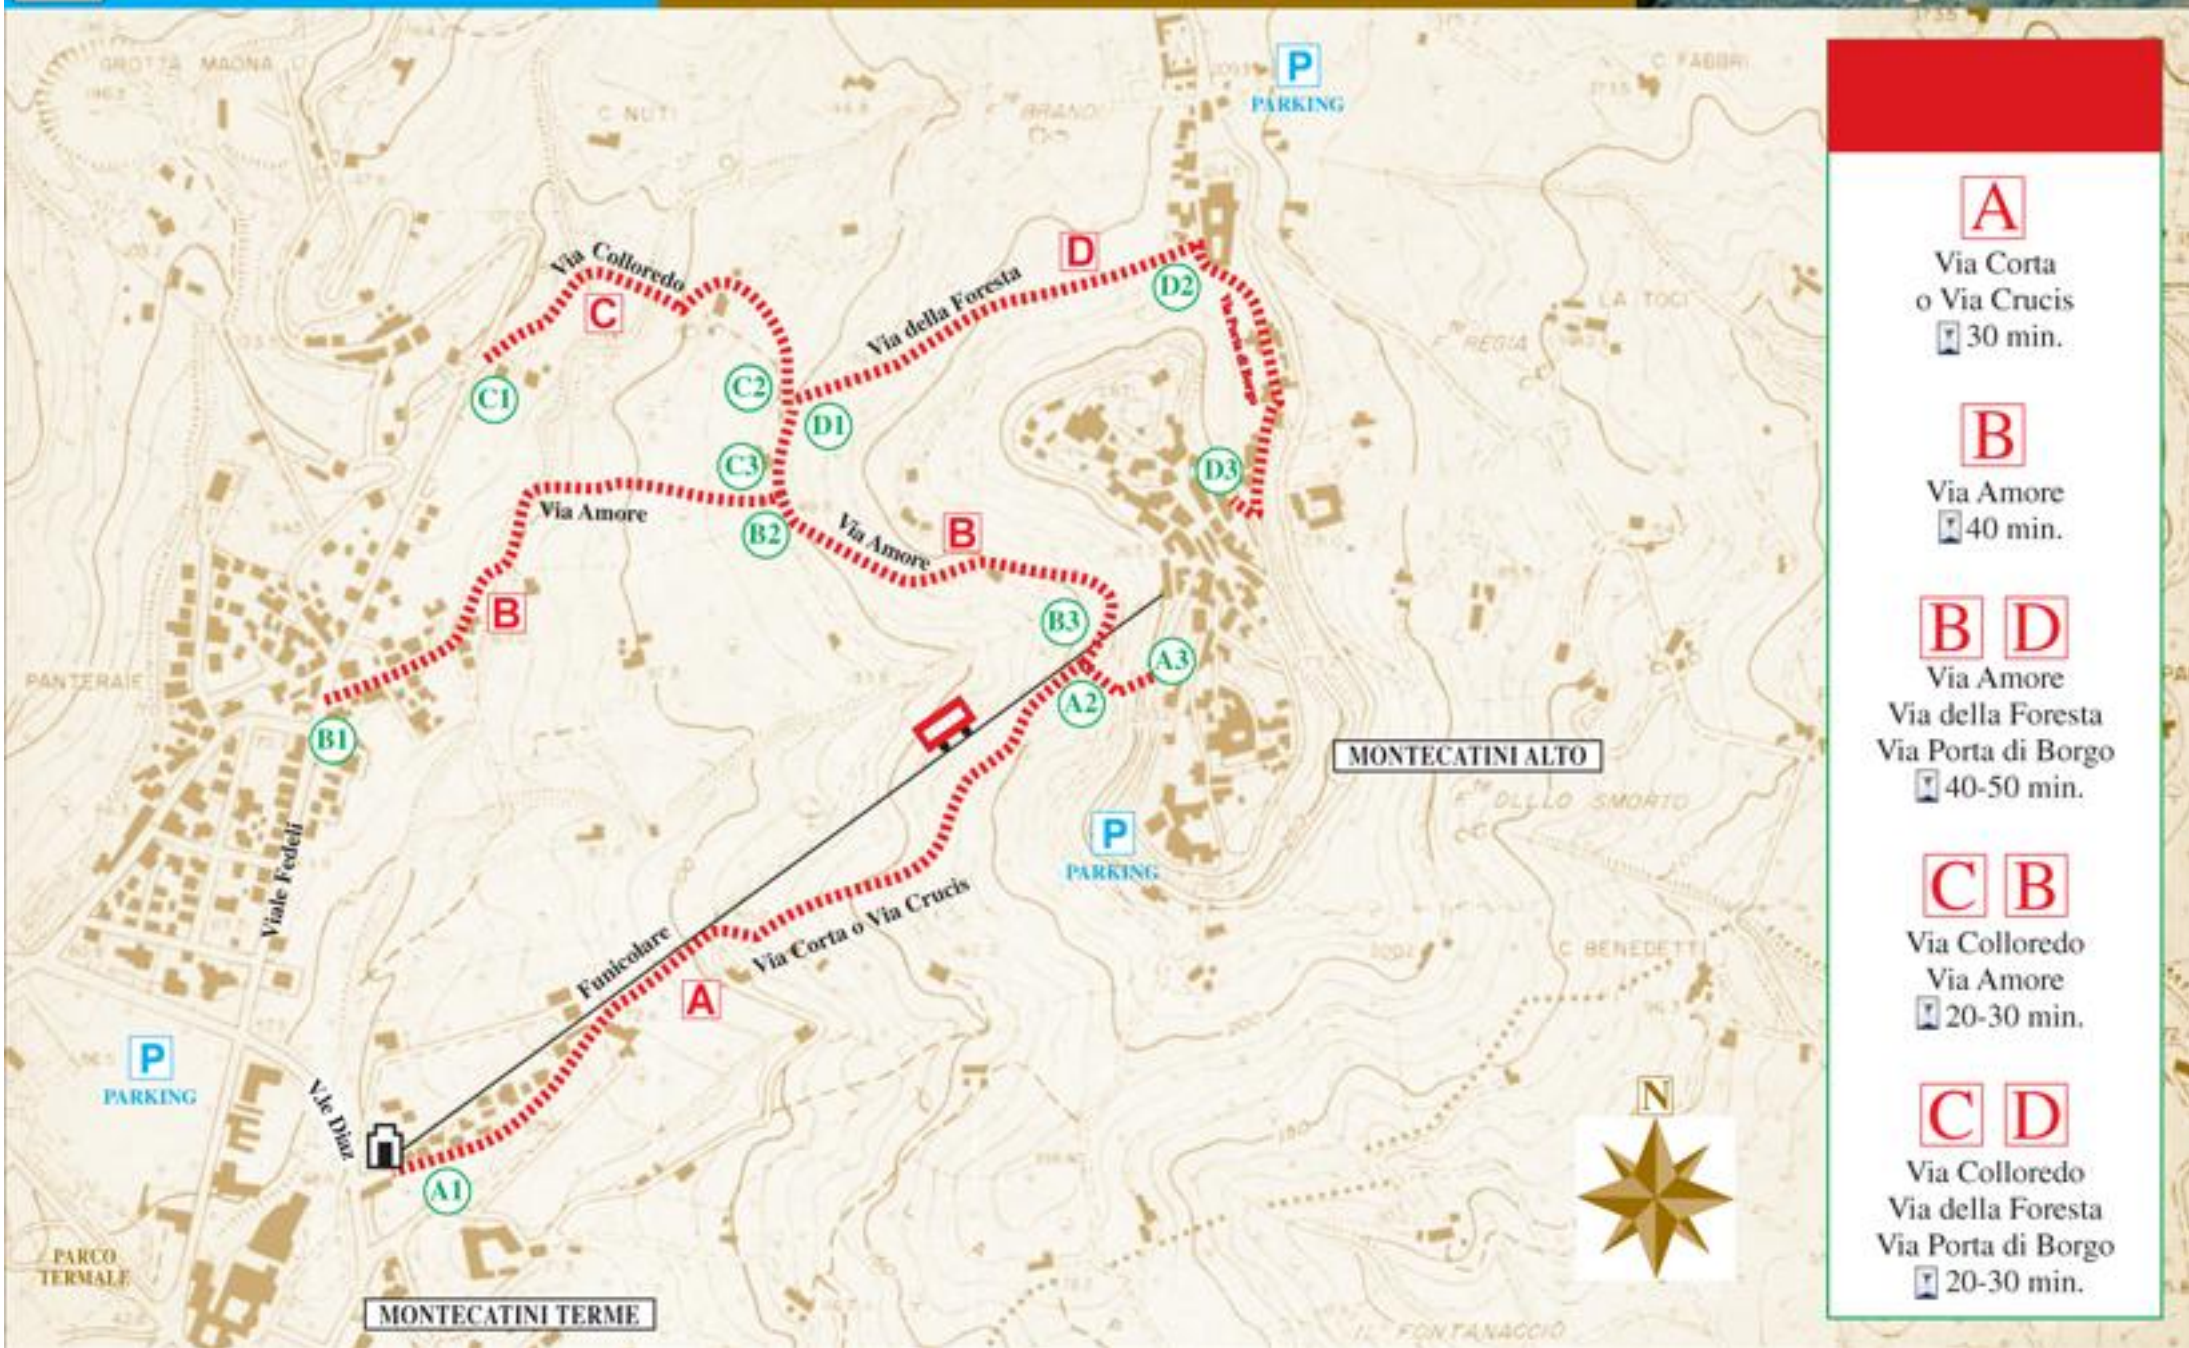

ASSOCIAZIONE
PRO LOCO
MONTECATINI ALTO

Consorzio Bonifica
Fiume Fucecchio

SENTIERI COMUNALI - TREKKING MONTECATINI TERME - MONTECATINI ALTO

A

Via Corta
o Via Crucis
⌚ 30 min.

B

Via Amore
⌚ 40 min.

B D

Via Amore
Via della Foresta
Via Porta di Borgo
⌚ 40-50 min.

C B

Via Colloredo
Via Amore
⌚ 20-30 min.

C D

Via Colloredo
Via della Foresta
Via Porta di Borgo
⌚ 20-30 min.